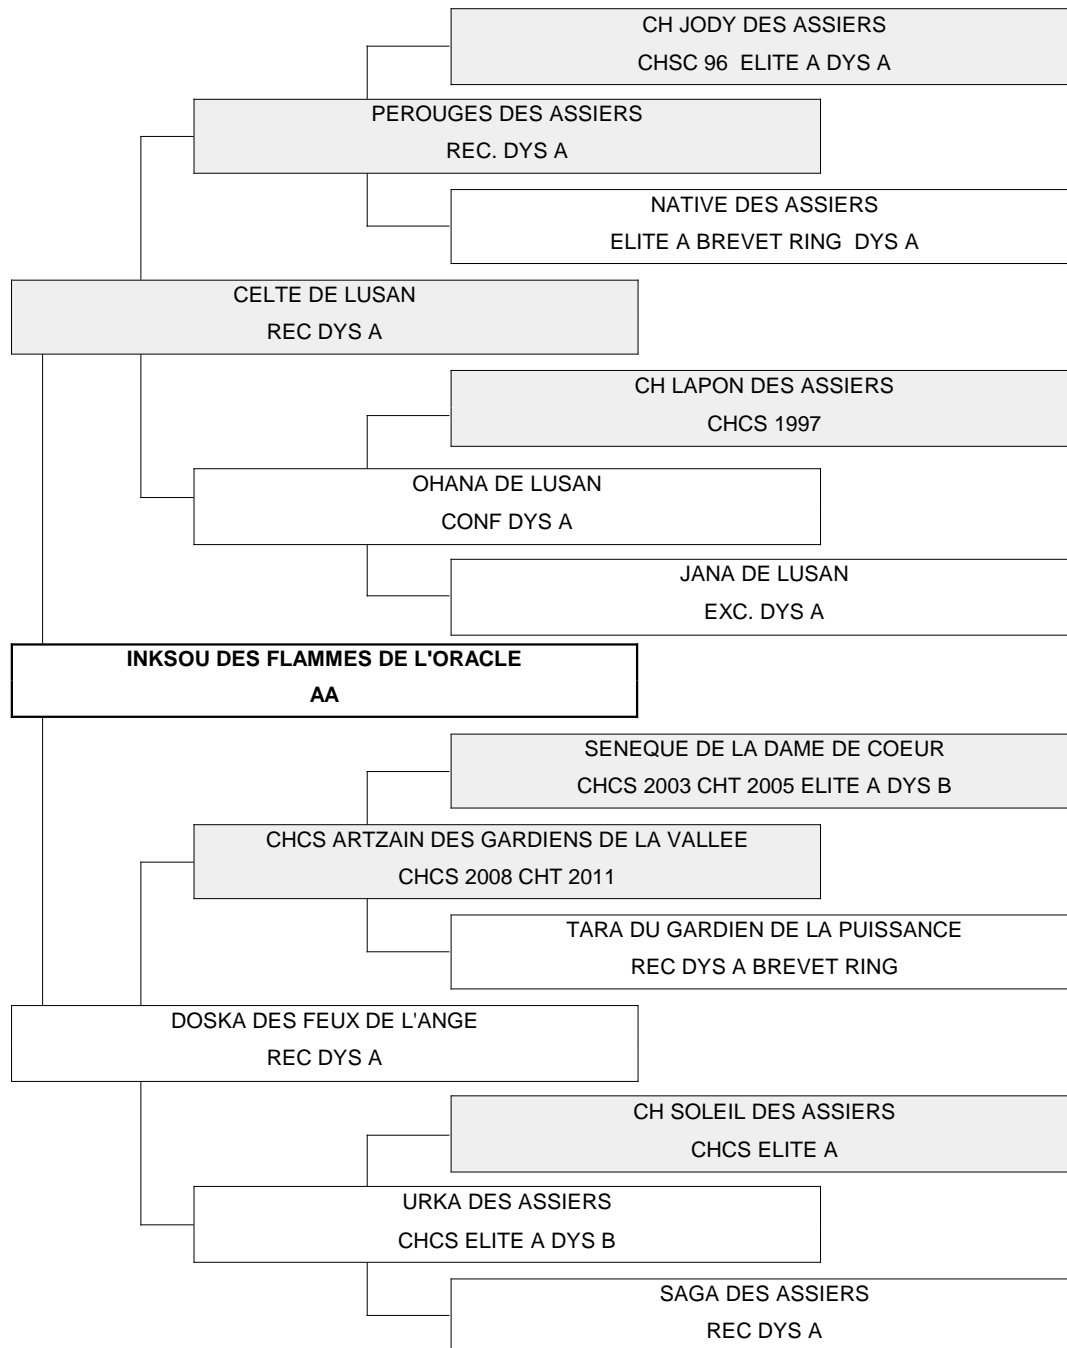

# Généalogie

CH SCOTCH DU CHANTAIN CHCS 85 CH LUX. DYS A	ROCK DE LA ROCHE ST SECRET RCI 1
DIANE DES ASSIERS ELITE A DYS A	PRALINE ELITE B
COPAIN DES ASSIERS	CH BARABAS DES HABITS ROUGES LUX. B. ELITE A
CH HIWEISS DES ASSIERS CH CS DYS B	CAPRI DES ASSIERS ELITE A DYS A
CH JODY DES ASSIERS CHSC 96 ELITE A DYS A	STARSKY DU DOMAINE DU CLOS GERIN
CH HAWAI DES ASSIERS CHCS 1996 ELITE A DYS A	UTAH DU CHANTAIN
CH GERSHWIN DE LA CITEE DES GRAND F CHCS 1994	CH DAWAKE DES ASSIERS ELITE A
GIPSY DU DOMAINES DES HELIANTES CONF. DYS A	DIANE DES ASSIERS ELITE A DYS A
NEWTON DU RU D' OLY REC DYS A RING 2	CH SCOTCH DU CHANTAIN CHCS 85 CH LUX. DYS A
MAIKA DU RELAIS DES ECURIES REC DYS B BREVET RING AGILITY	DIANE DES ASSIERS ELITE A DYS A
MERHOS DU DOMAINE DE LA FEUILLERAIE REC DYS A	CH DAWAKE DES ASSIERS ELITE A
JISELLE DU GARDIEN DE LA PUISSANCE ELITE A DYS A	DIANE DES ASSIERS ELITE A DYS A
OKOUME DES ASSIERS ELITE A DYS A	CH VAUBAN CHCS 1990
MANTILLE DES ASSIERS ELITE A DYS A	DUEL DE NOBLEQUEST ELITE B DYS A
OKOUME DES ASSIERS ELITE A DYS A	DESCARTES DES HABITS ROUGES EXC DYS A
NOUVELLE DES ASSIERS CHCS ELITE A DYS A	EISHA DU DOMAINE DES HELIANTHES EXC DYS A
	MURPHY DE LA CITE DES GRANDS FEUX REC DYS B RING 3
	ILLIADE DU RU D' OLY
	CH JAPPELOUP DU RELAIS DES ECURIES CH.CS REC ELITE A
	LESLIE DES ASSIERS ELITE A DYS A
	CH CRESUS DES HABITS ROUGE CHCS 83 ELITE A DYS A RING
	HERMINE DU DOMAINE DE LA FEUILLERAIE REC DYS A
	FORBAN DES ETANGS D' ALIENOR REC DYS A
	ESPRIT DE PATALURAL REC DYS A SCH1
	CH GERSHWIN DE LA CITEE DES GRAND FEUX CHCS 1994
	CH LIBERTE DES ASSIERS CHCS
	CH JODY DES ASSIERS CHSC 96 ELITE A DYS A
	CH HIWEISS DES ASSIERS CH CS DYS B
	CH GERSHWIN DE LA CITEE DES GRAND FEUX CHCS 1994
	CH LIBERTE DES ASSIERS CHCS
	COPAIN DES ASSIERS
	CH HIWEISS DES ASSIERS CH CS DYS B