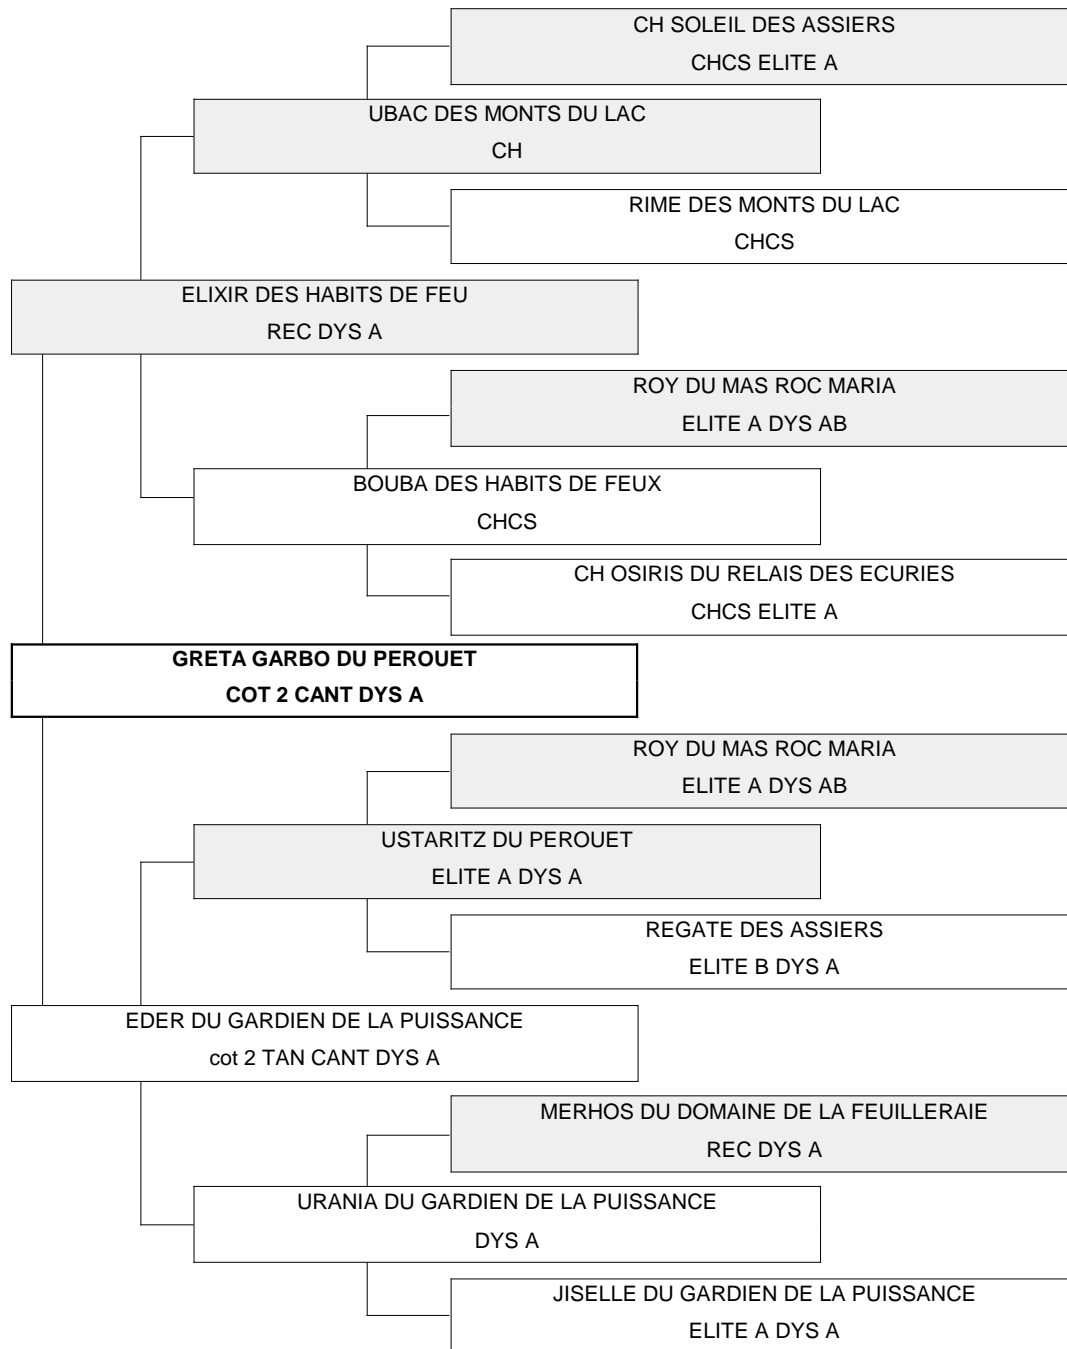

Généalogie

OKOUME DES ASSIERS ELITE A DYS A	CH GERSHWIN DE LA CITEE DES GRAND FEUX CHCS 1994
MANTILLE DES ASSIERS ELITE A DYS A	CH LIBERTE DES ASSIERS CHCS
OKOUME DES ASSIERS ELITE A DYS A	CH JODY DES ASSIERS CHSC 96 ELITE A DYS A
NOUVELLE DES ASSIERS CHCS ELITE A DYS A	CH HIWEISS DES ASSIERS CH CS DYS B
CH PHOEBUS CHIB RING 2 DYS B	CH GERSHWIN DE LA CITEE DES GRAND FEUX CHCS 1994
MISAINES DES ASSIERS ELITE A DYS A	CH LIBERTE DES ASSIERS CHCS
CH GERFAUT DE LA NOE BERGERE CHCS 93	COPAIN DES ASSIERS
CH JERONIME DU RELAIS DES ECURIES REC DYS A	CH HIWEISS DES ASSIERS CH CS DYS B
CH PHOEBUS CHIB RING 2 DYS B	CH LUTTE DE LA COUR JASSON CHCS 1978
MISAINES DES ASSIERS ELITE A DYS A	LAUREEN
CH GERFAUT DE LA NOE BERGERE CHCS 93	CH JODY DES ASSIERS CHSC 96 ELITE A DYS A
CH JERONIME DU RELAIS DES ECURIES REC DYS A	HOURI DES ASSIERS
CH PHOEBUS CHIB RING 2 DYS B	BULL DE L'OURAGAN CELESTE
MISAINES DES ASSIERS ELITE A DYS A	CANDY DE LA NOE DU JARDIN
OKOUME DES ASSIERS ELITE A DYS A	CH GERSHWIN DE LA CITEE DES GRAND FEUX CHCS 1994
MICHKA DES ASSIERS EXC DYS AB	CH ETOILE DU CLOS D'ARAMIS CHCS 91 CH WORDL 95 CH BEL. 95
CH CRESUS DES HABITS ROUGE CHCS 83 ELITE A DYS A RING	CH LUTTE DE LA COUR JASSON CHCS 1978
HERMINE DU DOMAINE DE LA FEUILLERAIE REC DYS A	LAUREEN
FORBAN DES ETANGS D'ALIENOR REC DYS A	CH JODY DES ASSIERS CHSC 96 ELITE A DYS A
ESPRIT DE PATURAL REC DYS A SCH1	HOURI DES ASSIERS
	CH GERSHWIN DE LA CITEE DES GRAND FEUX CHCS 1994
	CH LIBERTE DES ASSIERS CHCS
	CH GUIBSON DE LA HORDE DU BOIS PERDU CH CS ELITE A DYS A
	CH HAWAI DES ASSIERS CHCS 1996 ELITE A DYS A
	CH RIP DE BELEMOUR CH.CS
	CH VERY GOOD DES HABITS ROUGES ELITR A
	CH HENYO DE MONTGLANE CHCS 92 ELITE A DYS A
	FIDJI DES HABITS ROUGES
	CH AIGLON DE LA POINTE AUX HERBES CHCS
	CH BETYLE SARAH DE LA MARE AUX TEMPLIERS CHCS 90
	CH DARIUS DE PATURAL CH LUX JEUNE
	VIELLE DE PATURAL