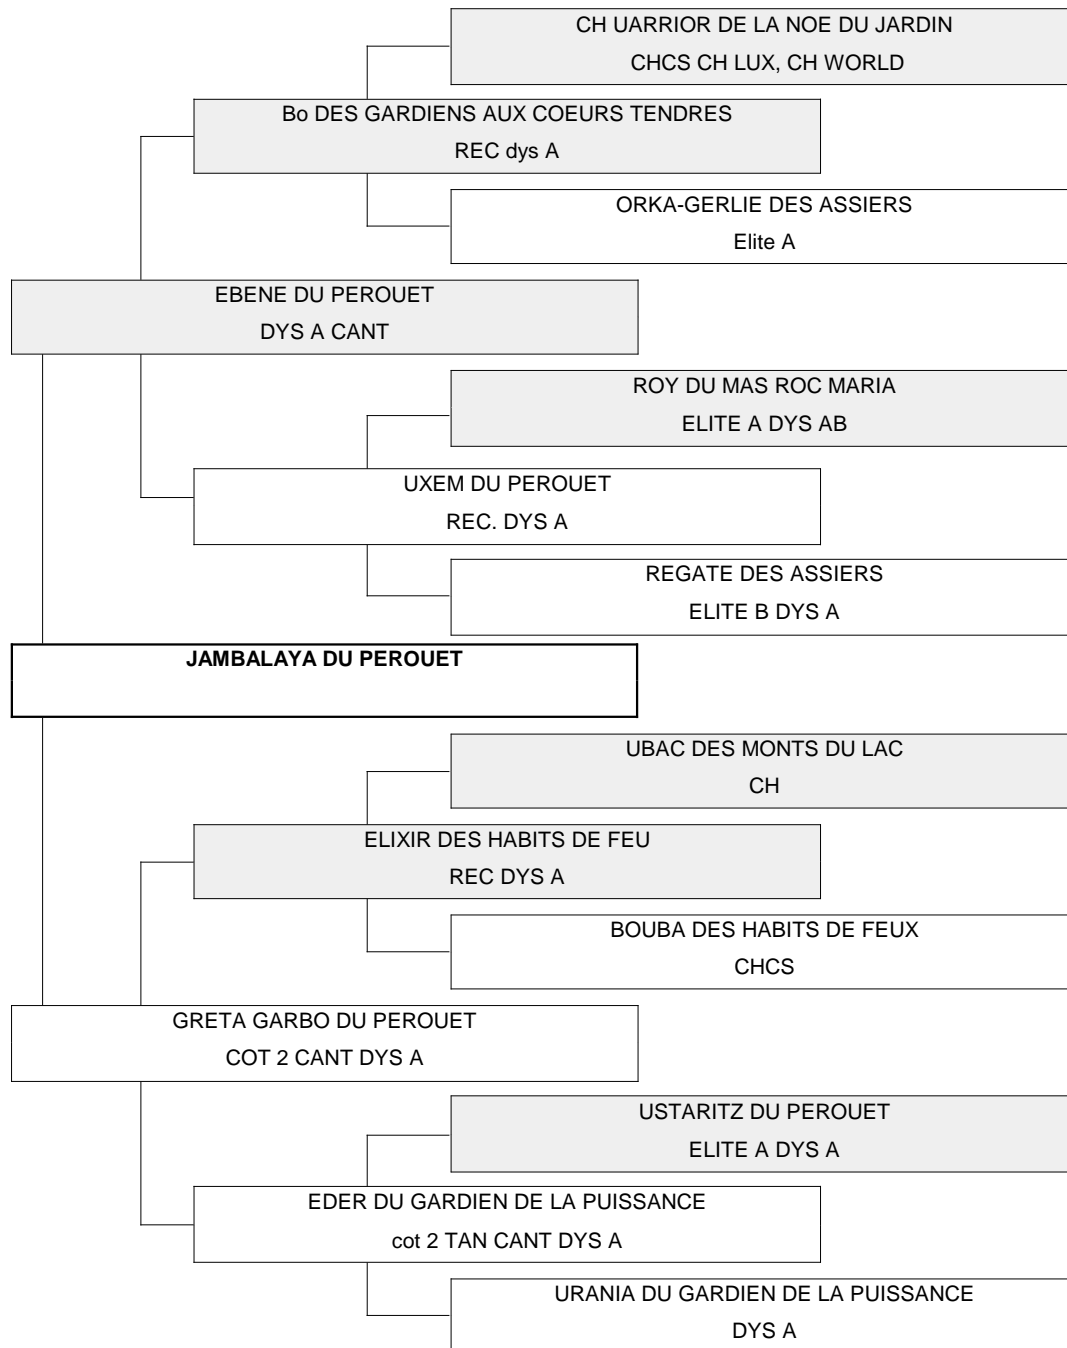

Généalogie

PLATOON DES ASSIERS Elite A	CH JODY DES ASSIERS CHSC 96 ELITE A DYS A HYADES DES ASSIERS REC DYS A
CH MERVEILLE DE LA NOE DU JARDIN CH.CS, CH.BE, CH.LUX, CH.CH, CH.SU, CH.WORLD CH GERSHWIN DE LA CITEE DES GRAND FEUX CHCS 1994	CH JAPPELOUP DU RELAIS DES ECURIES CH.CS REC ELITE A HIROISE BLEUE DE LA NOE DU JARDIN ELITE A CH VAUBAN CHCS 1990 DUEL DE NOBLEQUEST ELITE B DYS A
CH LIBERTE DES ASSIERS CHCS	CH HOURSAL DU MURIER DE SORDEILLE CHCS DYS A CH HIWEISS DES ASSIERS CH CS DYS B
CH PHOEBUS CHIB RING 2 DYS B	CH LUTTE DE LA COUR JASSON CHCS 1978 LAUREEN
MISAINES DES ASSIERS ELITE A DYS A	CH JODY DES ASSIERS CHSC 96 ELITE A DYS A HOURI DES ASSIERS
OKOUME DES ASSIERS ELITE A DYS A	CH GERSHWIN DE LA CITEE DES GRAND FEUX CHCS 1994 CH LIBERTE DES ASSIERS CHCS
MICHKA DES ASSIERS EXC DYS AB	CH GUIBSON DE LA HORDE DU BOIS PERDU CH CS ELITE A DYS A CH HAWAI DES ASSIERS CHCS 1996 ELITE A DYS A
CH SOLEIL DES ASSIERS CHCS ELITE A	OKOUME DES ASSIERS ELITE A DYS A MANTILLE DES ASSIERS ELITE A DYS A
RIME DES MONTS DU LAC CHCS	OKOUME DES ASSIERS ELITE A DYS A NOUVELLE DES ASSIERS CHCS ELITE A DYS A
ROY DU MAS ROC MARIA ELITE A DYS AB	CH PHOEBUS CHIB RING 2 DYS B MISAINES DES ASSIERS ELITE A DYS A
CH OSIRIS DU RELAIS DES ECURIES CHCS ELITE A	CH GERFAUT DE LA NOE BERGERE CHCS 93 CH JERONIME DU RELAIS DES ECURIES REC DYS A
ROY DU MAS ROC MARIA ELITE A DYS AB	CH PHOEBUS CHIB RING 2 DYS B MISAINES DES ASSIERS ELITE A DYS A
REGATE DES ASSIERS ELITE B DYS A	OKOUME DES ASSIERS ELITE A DYS A MICHKA DES ASSIERS EXC DYS AB
MERHOS DU DOMAINE DE LA FEUILLERAIE REC DYS A	CH CRESUS DES HABITS ROUGE CHCS 83 ELITE A DYS A RING HERMINE DU DOMAINE DE LA FEUILLERAIE REC DYS A
JISELLE DU GARDIEN DE LA PUISSANCE ELITE A DYS A	FORBAN DES ETANGS D' ALIENOR REC DYS A ESPRIT DE PATURAL REC DYS A SCH1