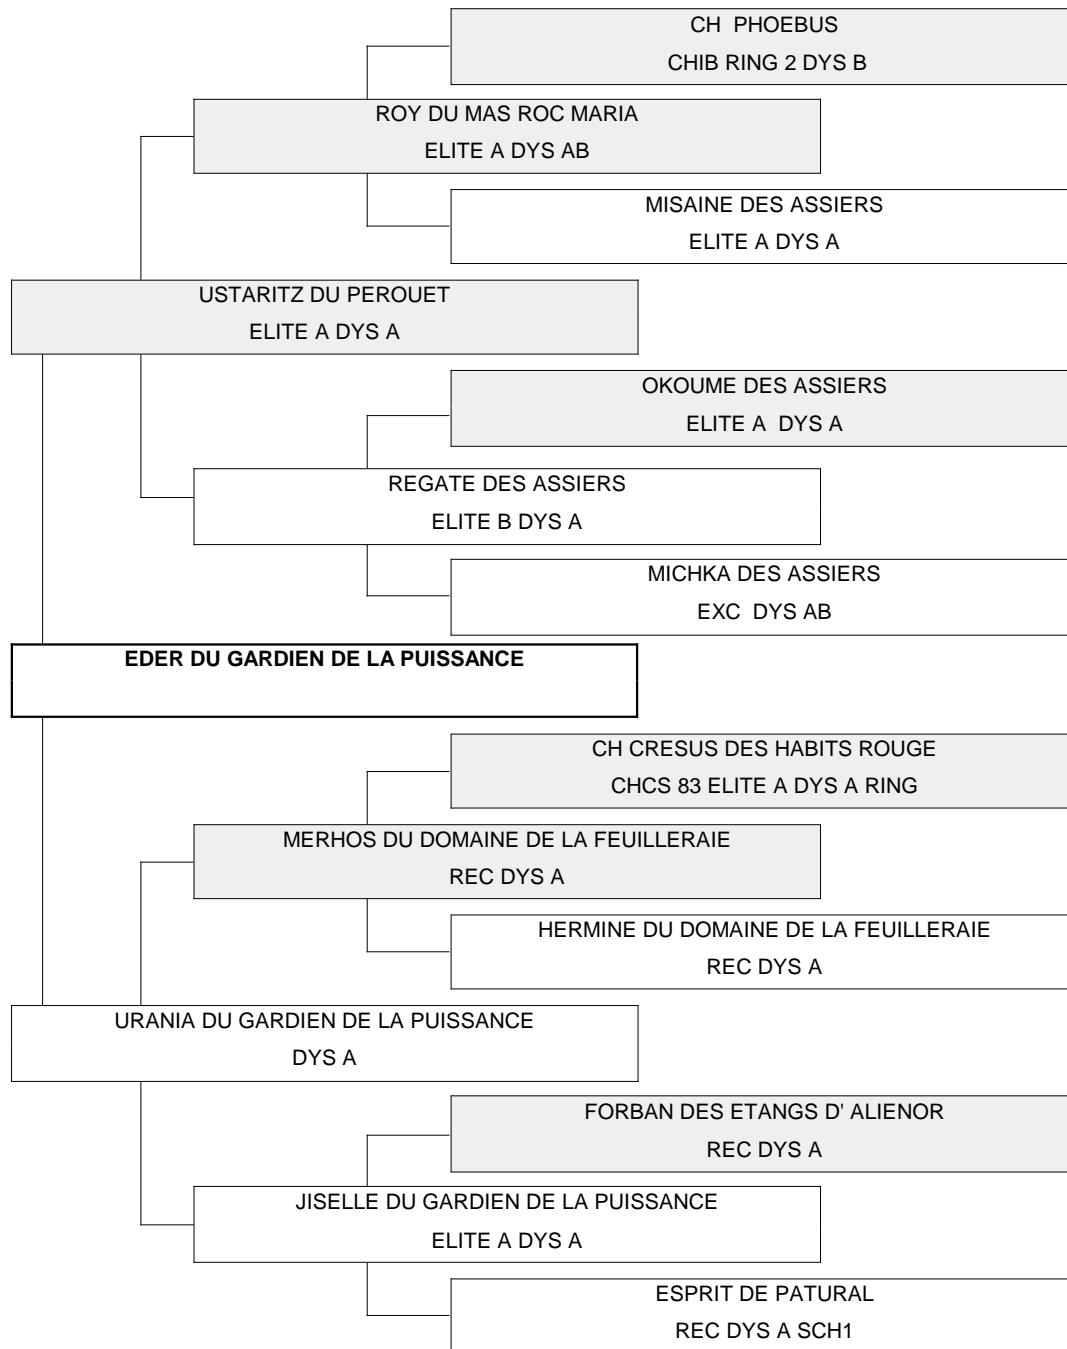

# Généalogie

CH LUTTE DE LA COUR JASSON CHCS 1978	RADJAH DE LA MARE AUX DIABLES CHCTR ELITE A
LAUREEN	ULINE DE BELLEMOUR
CH JODY DES ASSIERS CHSC 96 ELITE A DYS A	JORRICK
HOURI DES ASSIERS	ISTA DE TREMONVILLIER
CH GERSHWIN DE LA CITEE DES GRAND FEUX CHCS 1994	CH SCOTCH DU CHANTAIN CHCS 85 CH LUX. DYS A DIANE DES ASSIERS ELITE A DYS A
CH LIBERTE DES ASSIERS CHCS	CH ENYO DE MONTGLANE CHCS 92 ELITE A DYS A CAPRI DES ASSIERS ELITE A DYS A
CH GUIBSON DE LA HORDE DU BOIS PERD CH CS ELITE A DYS A	CH VAUBAN CHCS 1990 DUEL DE NOBLEQUEST ELITE B DYS A
CH HAWAI DES ASSIERS CHCS 1996 ELITE A DYS A	CH HOURAL DU MURIER DE SORDEILLE CHCS DYS A CH HIWEISS DES ASSIERS CH CS DYS B
CH RIP DE BELEMOUR CH.CS	CH VIDOCQ DU VAL TREMBLAY CH CS ELITE A DJAYLA DE LA LOUTRE NOIRE REC DYS A
CH VERY GOOD DES HABITS ROUGES ELITR A	CH DAWAKE DES ASSIERS ELITE A DIANE DES ASSIERS ELITE A DYS A
CH HENYO DE MONTGLANE CHCS 92 ELITE A DYS A	VIGOR DE BELEMOUR
FIDJI DES HABITS ROUGES	MEGA DE BELLEMOUR
CH AIGLON DE LA POINTE AUX HERBES CHCS	CH ORVILLE DE MAVOURNEEN CHCS TOUNDRA DES HABITS ROUGES
CH BETYLE SARAH DE LA MARE AUX TEMP CHCS 90	CH TAYLOR DU VAL TREMBLAY CHCS 84 ELITE A DYS A CH ULMA DE MONTGLANE CHCS
CH DARIUS DE PATURAL CH LUX JEUNE	CH BARABAS DES HABITS ROUGES LUX. B. ELITE A CH CHIMERE DES HABITS ROUGES ELITE A CH RIP DE BELEMOUR CH.CS
VIELLE DE PATURAL	CH PAULA DE LA POINTE AUX HERBES CHCS CH PHOEBUS CHIB RING 2 DYS B SARAH DE LA MARE AUX TEMPLIERS
	BALKAN DE LA LOUTRE NOIRE
	AGATHE IV DE MONTGLANE
	SAXE DE PATURAL
	TINA DE LA HORDE DU MALIN